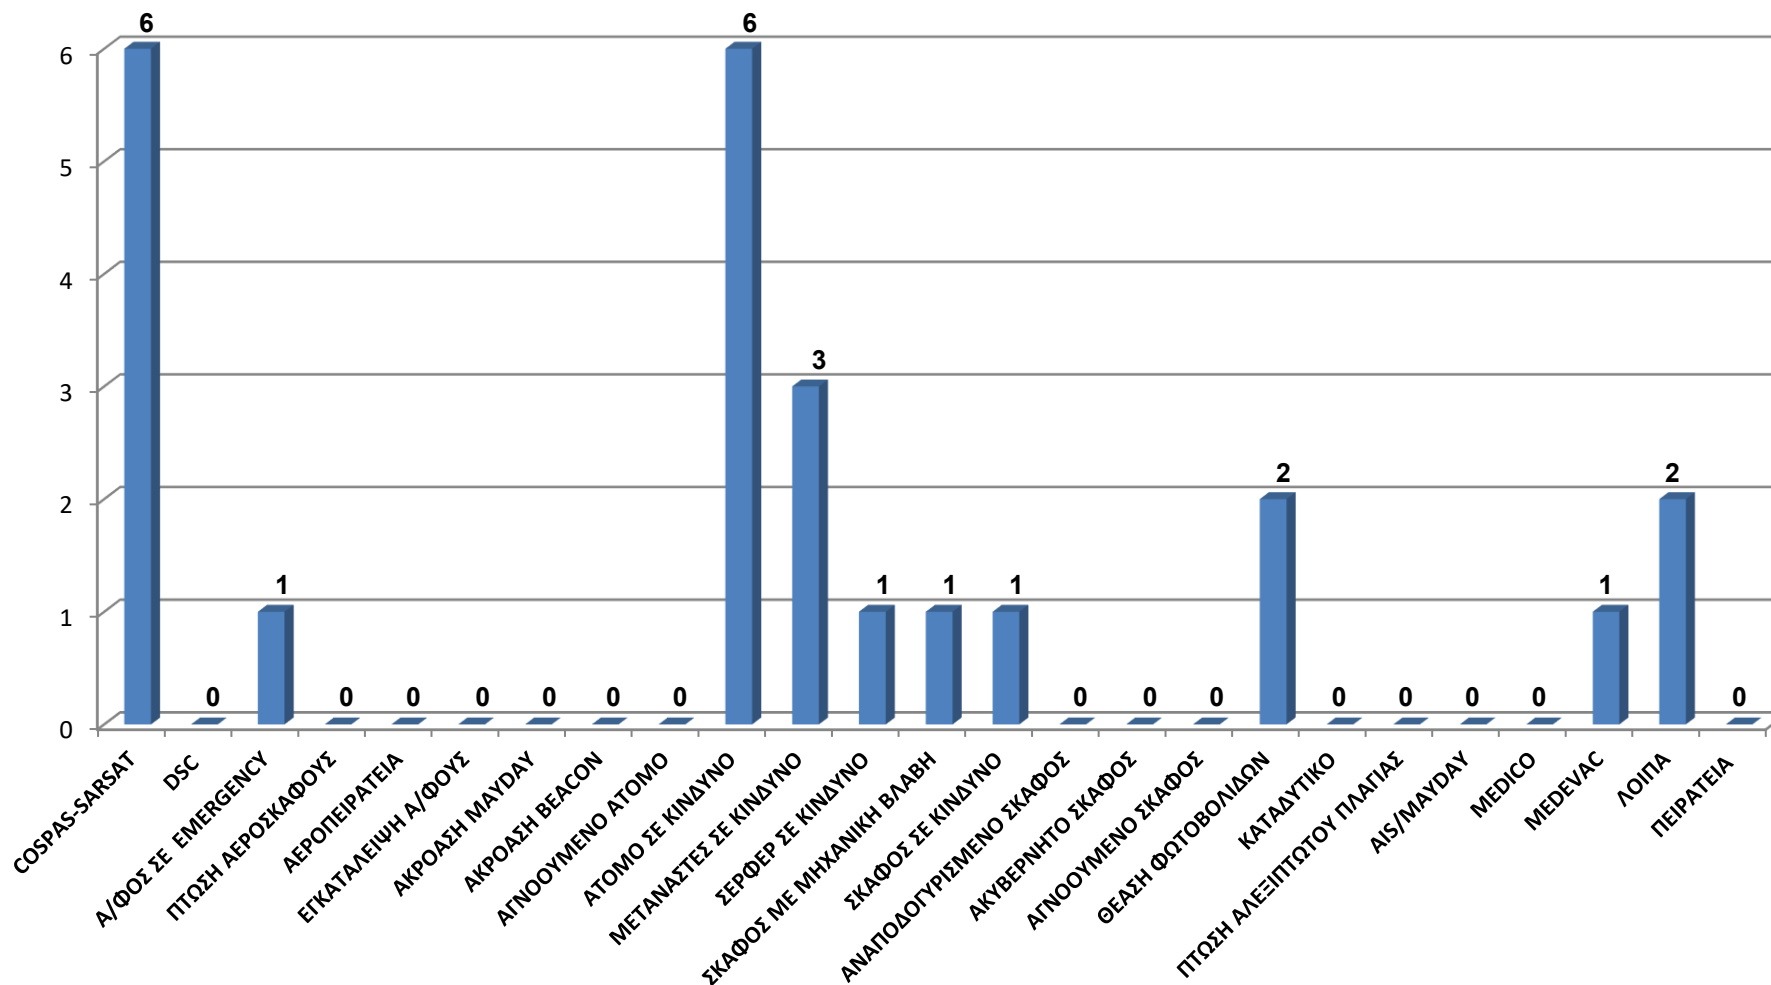

«ΠΡΟΣΘΗΚΗ 1»

Στατιστικά Στοιχεία Συναγερμών Ανά Τύπο

Στατιστικά Στοιχεία Ψευδών - Αληθών Συναγερμών GMDSS

Στατιστικά Στοιχεία Συναγερμών GMDSS Ανά Τύπο

Στατιστικά Στοιχεία Λοιπών Συναγερμών Ανά Τύπο

Στατιστικά Στοιχεία Ψευδών - Αληθών Συναγερμών Εντός και Εκτός SRR

Στατιστικά Στοιχεία Ψευδών - Αληθών Συναγερμών Εκτός SRR

Στατιστικά Στοιχεία Ψευδών - Αληθών Συναγερμών Εντός SRR

■ ΨΕΥΔΕΙΣ

■ ΑΛΗΘΕΙΣ

«ΠΡΟΣΘΗΚΗ 3»

Στατιστικά Στοιχεία Αποτελεσμάτων Επιχειρήσεων Ε-Δ
Εντός SRR από 01/01/2021 -30/04/2021

Στατιστικά Στοιχεία Αποτελεσμάτων Επιχειρήσεων Ε-Δ
Εντός SRR από 01/01/2021 - 30/04/2021
για περιστατικά που αφορούσαν μετανάστες

«ΠΡΟΣΘΗΚΗ 4»

Στατιστικά Στοιχεία επιχειρήσεων ανά έτος

Στατιστικά Στοιχεία διασωθέντων ανά έτος

«ΠΡΟΣΘΗΚΗ 2»

«ΠΡΟΣΘΗΚΗ 5»

Κατανομή Περιστατικών Εγγύς των Ακτών
από 1/1/2021 έως 30/04/2021