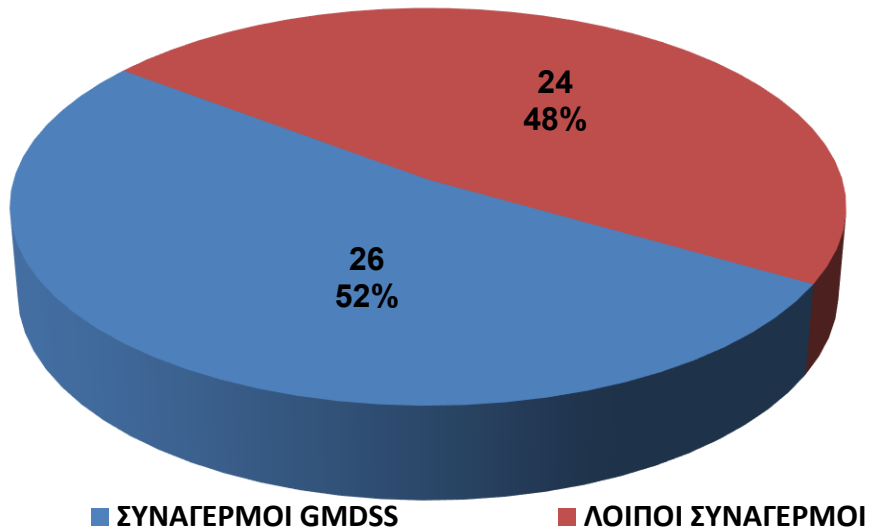

«ΠΡΟΣΘΗΚΗ 1»

Στατιστικά Στοιχεία Συναγερμών Ανά Τύπο

Στατιστικά Στοιχεία Ψευδών - Αληθών Συναγερμών GMDSS

Στατιστικά Στοιχεία Συναγερμών GMDSS Ανά Τύπο

Στατιστικά Στοιχεία Λοιπών Συναγερμών Ανά Τύπο

Στατιστικά Στοιχεία Ψευδών - Αληθών Συναγερμών Εντός και Εκτός SRR

Στατιστικά Στοιχεία Ψευδών - Αληθών Συναγερμών Εκτός SRR

Στατιστικά Στοιχεία Ψευδών - Αληθών Συναγερμών Εντός SRR

■ ΨΕΥΔΕΙΣ

■ ΑΛΗΘΕΙΣ

«ΠΡΟΣΘΗΚΗ 3»

Στατιστικά Στοιχεία Αποτελεσμάτων Επιχειρήσεων Ε-Δ
Εντός SRR από 01/01/2021 -30/04/2021