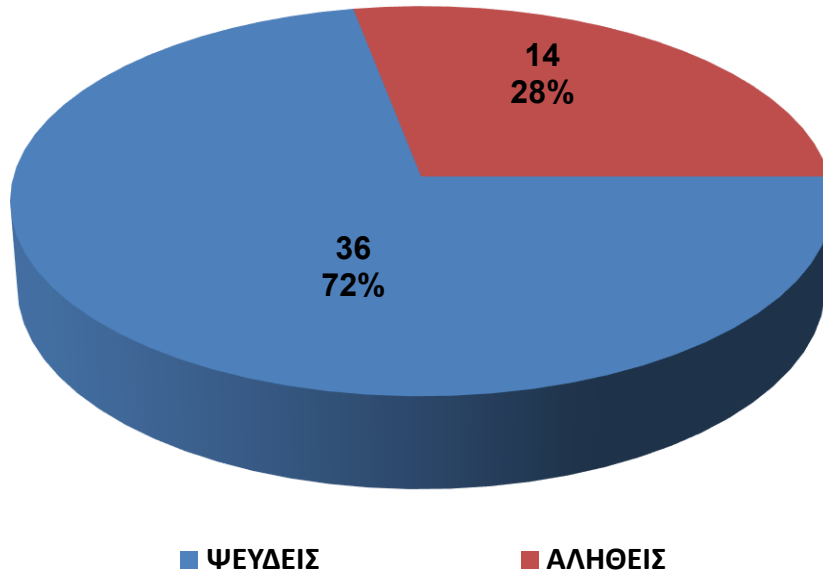

«ΠΡΟΣΘΗΚΗ 1»

Στατιστικά Στοιχεία Συναγερμών Ανά Τύπο

Στατιστικά Στοιχεία Ψευδών - Αληθών Συναγερμών GMDSS

Στατιστικά Στοιχεία Συναγερμών GMDSS Ανά Τύπο

Στατιστικά Στοιχεία Λοιπών Συναγερμών Ανά Τύπο

Στατιστικά Στοιχεία Ψευδών - Αληθών Συναγερμών Εντός και Εκτός SRR

Στατιστικά Στοιχεία Ψευδών - Αληθών Συναγερμών Εκτός SRR

Στατιστικά Στοιχεία Ψευδών - Αληθών Συναγερμών Εντός SRR

■ ΨΕΥΔΕΙΣ

■ ΑΛΗΘΕΙΣ

«ΠΡΟΣΘΗΚΗ 3»

Στατιστικά Στοιχεία Αποτελεσμάτων Επιχειρήσεων Ε-Δ
Εντός SRR από 01/01/2021 -30/04/2021