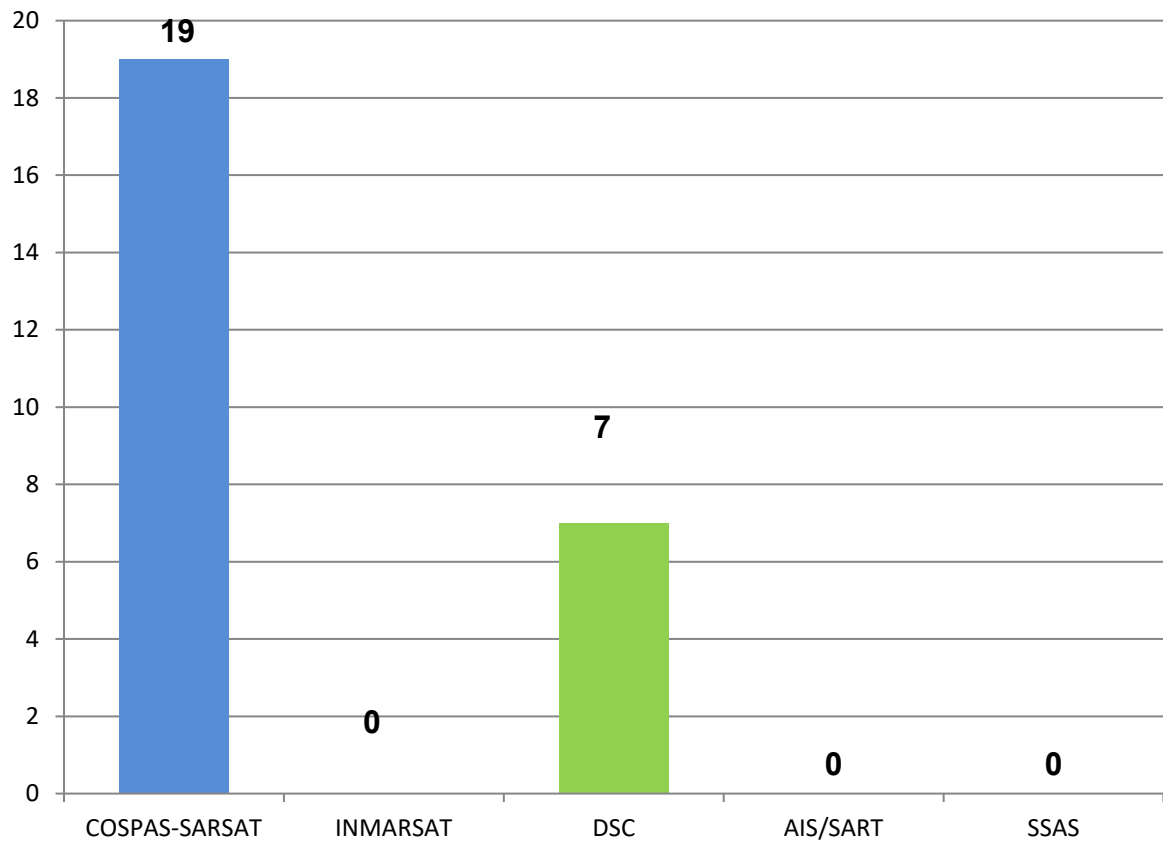

«ΠΡΟΣΘΗΚΗ 1»

Στατιστικά Στοιχεία Συναγερμών Ανά Τύπο

Στατιστικά Στοιχεία Ψευδών - Αληθών Συναγερμών GMDSS

Στατιστικά Στοιχεία Συναγερμών GMDSS Ανά Τύπο

Στατιστικά Στοιχεία Λοιπών Συναγερμών Ανά Τύπο

Στατιστικά Στοιχεία Ψευδών - Αληθών Συναγερμών Εντός και Εκτός SRR

Στατιστικά Στοιχεία Ψευδών - Αληθών Συναγερμών Εκτός SRR

Στατιστικά Στοιχεία Ψευδών - Αληθών Συναγερμών Εντός SRR

■ ΨΕΥΔΕΙΣ

■ ΑΛΗΘΕΙΣ

«ΠΡΟΣΘΗΚΗ 3»

Στατιστικά Στοιχεία Αποτελεσμάτων Επιχειρήσεων Ε-Δ
Εντός SRR από 01/01/2021 -30/04/2021

Στατιστικά Στοιχεία Αποτελεσμάτων Επιχειρήσεων Ε-Δ
Εντός SRR από 01/01/2021 - 30/04/2021
για περιστατικά που αφορούσαν μετανάστες

«ΠΡΟΣΘΗΚΗ 4»

Στατιστικά Στοιχεία επιχειρήσεων ανά έτος

Στατιστικά Στοιχεία διασωθέντων ανά έτος