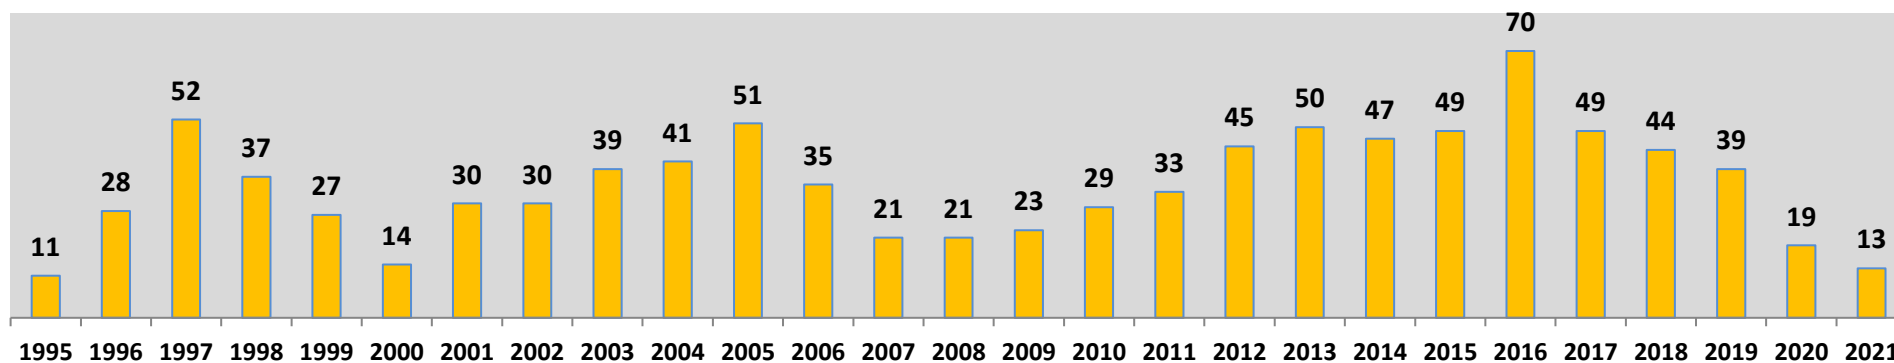

Στατιστικά Στοιχεία Ψευδών - Αληθών Συναγερμών Εκτός SRR

Στατιστικά Στοιχεία Ψευδών - Αληθών Συναγερμών Εντός SRR

■ ΨΕΥΔΕΙΣ

■ ΑΛΗΘΕΙΣ

«ΠΡΟΣΘΗΚΗ 3»

Στατιστικά Στοιχεία Αποτελεσμάτων Επιχειρήσεων Ε-Δ
Εντός SRR από 01/01/2021 -30/04/2021

Στατιστικά Στοιχεία Αποτελεσμάτων Επιχειρήσεων Ε-Δ
Εντός SRR από 01/01/2021 - 30/04/2021
για περιστατικά που αφορούσαν μετανάστες

«ΠΡΟΣΘΗΚΗ 4»

Στατιστικά Στοιχεία επιχειρήσεων ανά έτος

Στατιστικά Στοιχεία διασωθέντων ανά έτος