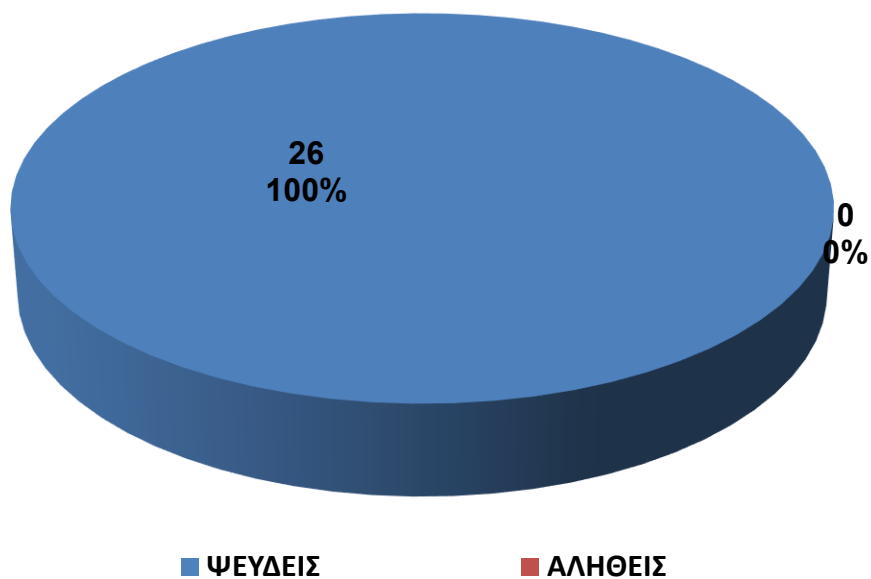

«ΠΡΟΣΘΗΚΗ 1»

Στατιστικά Στοιχεία Συναγερμών Ανά Τύπο

Στατιστικά Στοιχεία Ψευδών - Αληθών Συναγερμών GMDSS

Στατιστικά Στοιχεία Συναγερμών GMDSS Ανά Τύπο

Στατιστικά Στοιχεία Λοιπών Συναγερμών Ανά Τύπο

Στατιστικά Στοιχεία Ψευδών - Αληθών Συναγερμών Εντός και Εκτός SRR

Στατιστικά Στοιχεία Ψευδών - Αληθών Συναγερμών Εκτός SRR

Στατιστικά Στοιχεία Ψευδών - Αληθών Συναγερμών Εντός SRR

■ ΨΕΥΔΕΙΣ

■ ΑΛΗΘΕΙΣ

«ΠΡΟΣΘΗΚΗ 3»

Στατιστικά Στοιχεία Αποτελεσμάτων Επιχειρήσεων Ε-Δ
Εντός SRR από 01/01/2021 -30/04/2021