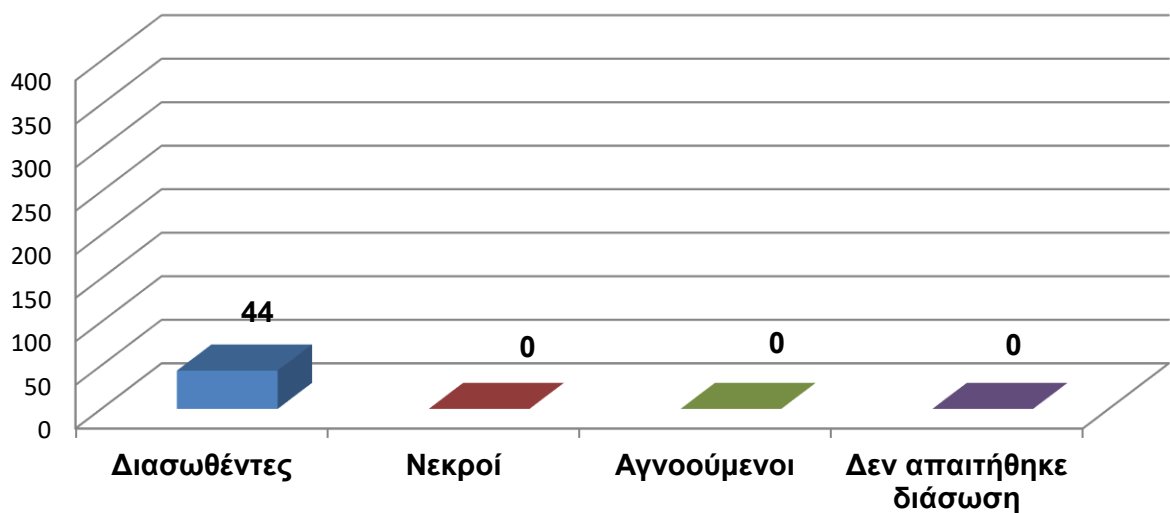

Στατιστικά Στοιχεία Αποτελεσμάτων Επιχειρήσεων Ε-Δ
Εντός SRR από 01/01/2021 - 30/04/2021
για περιστατικά που αφορούσαν μετανάστες