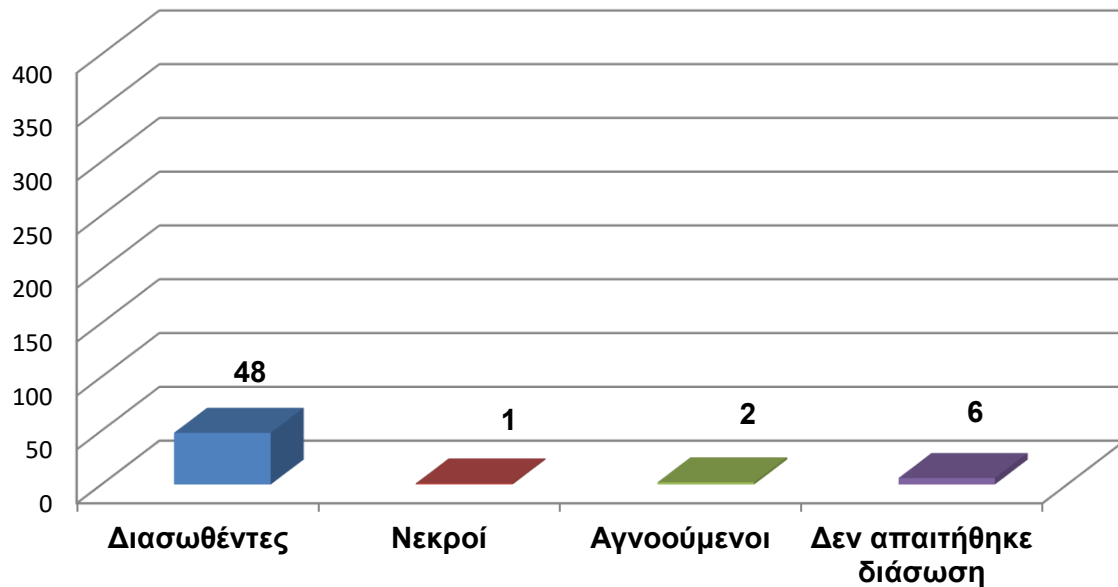

Στατιστικά Στοιχεία Ψευδών - Αληθών Συναγερμών Εκτός SRR

Στατιστικά Στοιχεία Ψευδών - Αληθών Συναγερμών Εντός SRR

■ ΨΕΥΔΕΙΣ

■ ΑΛΗΘΕΙΣ

«ΠΡΟΣΘΗΚΗ 3»

Στατιστικά Στοιχεία Αποτελεσμάτων Επιχειρήσεων Ε-Δ
Εντός SRR από 01/01/2021 -30/04/2021