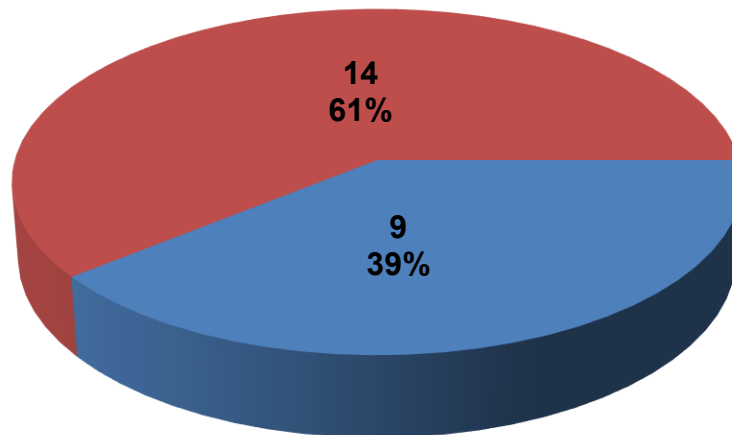

«ΠΡΟΣΘΗΚΗ 1»

Στατιστικά Στοιχεία Συναγερμών Ανά Τύπο

Στατιστικά Στοιχεία Ψευδών - Αληθών Συναγερμών GMDSS

Στατιστικά Στοιχεία Συναγερμών GMDSS Ανά Τύπο

Στατιστικά Στοιχεία Λοιπών Συναγερμών Ανά Τύπο

Στατιστικά Στοιχεία Ψευδών - Αληθών Συναγερμών Εντός και Εκτός SRR

Στατιστικά Στοιχεία Ψευδών - Αληθών Συναγερμών Εκτός SRR

Στατιστικά Στοιχεία Ψευδών - Αληθών Συναγερμών Εντός SRR

■ ΨΕΥΔΕΙΣ

■ ΑΛΗΘΕΙΣ

«ΠΡΟΣΘΗΚΗ 3»

Στατιστικά Στοιχεία Αποτελεσμάτων Επιχειρήσεων Ε-Δ
Εντός SRR από 01/01/2021 -30/04/2021