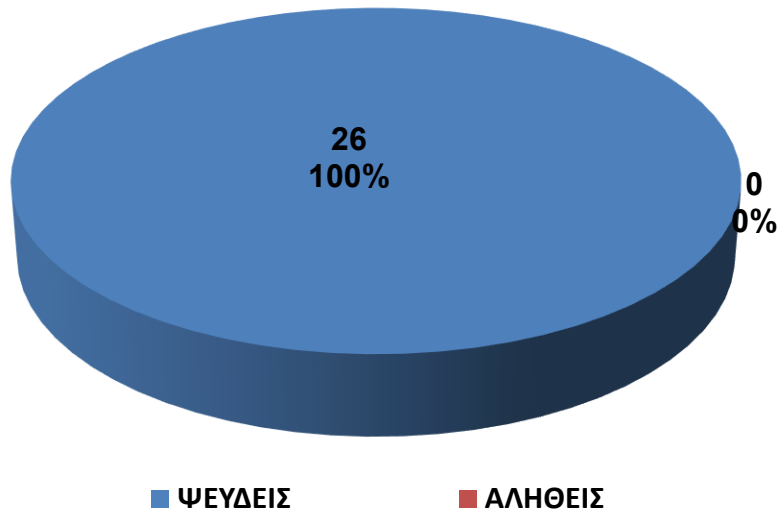

«ΠΡΟΣΘΗΚΗ 1»

Στατιστικά Στοιχεία Συναγερμών Ανά Τύπο

Στατιστικά Στοιχεία Ψευδών - Αληθών Συναγερμών GMDSS

Στατιστικά Στοιχεία Συναγερμών GMDSS Ανά Τύπο

Στατιστικά Στοιχεία Λοιπών Συναγερμών Ανά Τύπο

Στατιστικά Στοιχεία Ψευδών - Αληθών Συναγερμών Εντός και Εκτός SRR

Στατιστικά Στοιχεία Ψευδών - Αληθών Συναγερμών Εκτός SRR

Στατιστικά Στοιχεία Ψευδών - Αληθών Συναγερμών Εντός SRR

■ ΨΕΥΔΕΙΣ

■ ΑΛΗΘΕΙΣ

«ΠΡΟΣΘΗΚΗ 3»

Στατιστικά Στοιχεία Αποτελεσμάτων Επιχειρήσεων Ε-Δ
Εντός SRR από 01/01/2021 -30/04/2021