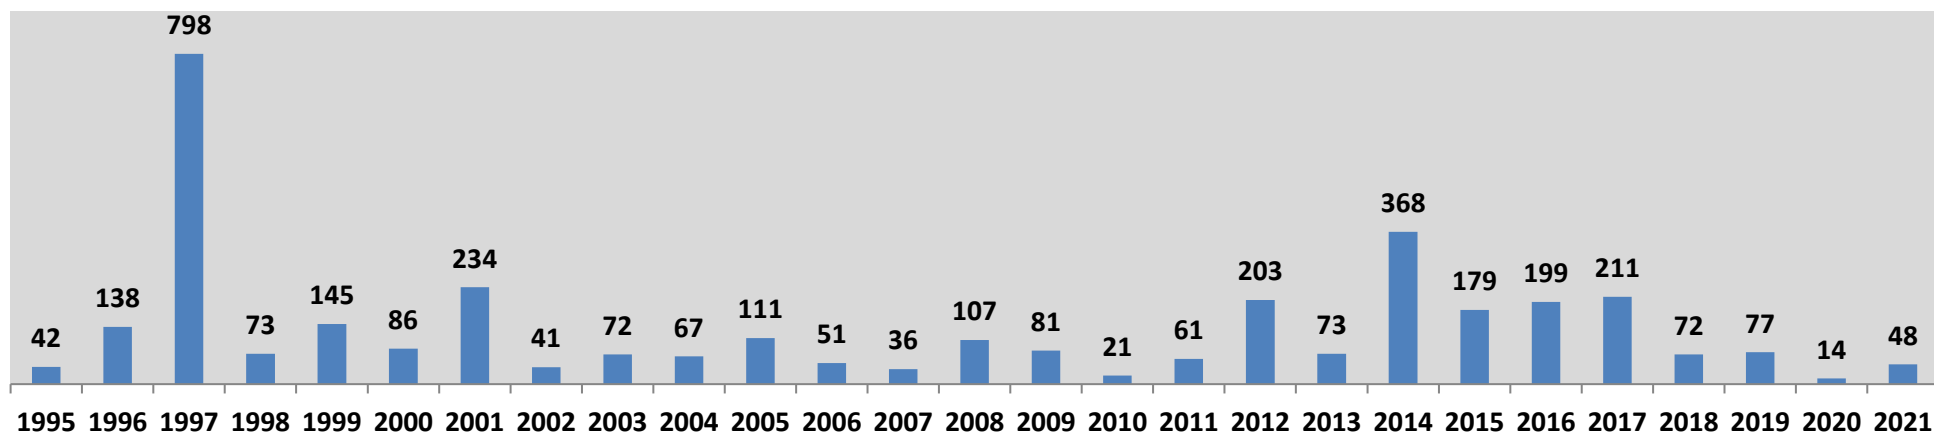

Στατιστικά Στοιχεία Αποτελεσμάτων Επιχειρήσεων Ε-Δ
Εντός SRR από 01/01/2021 - 30/04/2021
για περιστατικά που αφορούσαν μετανάστες

«ΠΡΟΣΘΗΚΗ 4»

Στατιστικά Στοιχεία επιχειρήσεων ανά έτος

Στατιστικά Στοιχεία διασωθέντων ανά έτος